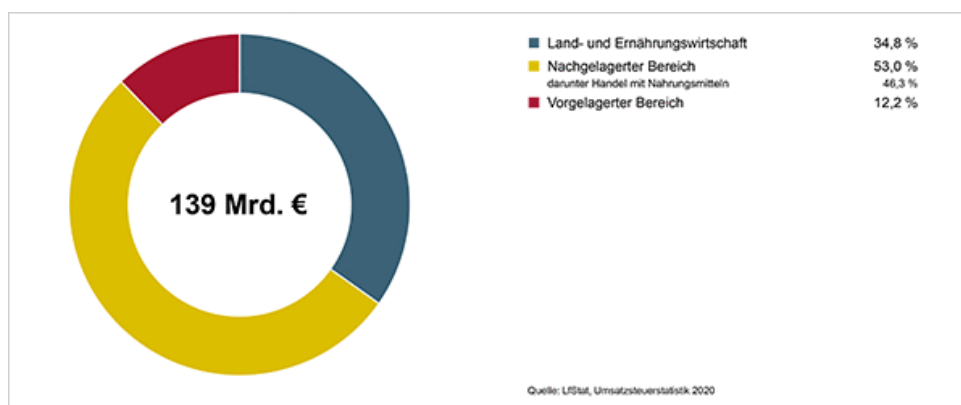

Agribusiness gliedert sich somit in

- Land- und Ernährungswirtschaft als Kernbereich
- vorgelagerte und
- nachgelagerte Bereiche.

Die genannten Sektoren erwirtschafteten 2020 nach der Umsatzsteuerstatistik einen Gesamtumsatz in Höhe von rd. 139 Mrd. €.

Zum Bereich der Land- und Ernährungswirtschaft im engeren Sinne zählen auch Jagd sowie Fischerei und Aquakultur. Auf die Land- und Ernährungswirtschaft entfallen 34,8 % der Umsätze im Agribusiness.

Der vorgelagerte Bereich umfasst im Wesentlichen Herstellung und Großhandel land- und forstwirtschaftlicher Maschinen sowie die Herstellung von Maschinen für die Ernährungswirtschaft und die Tabakverarbeitung. Auch die Hersteller von Dünge- und Pflanzenschutzmitteln sowie der Handel mit landwirtschaftlichen Grundstoffen und lebenden Tieren sind eingeschlossen. Zusammen erzielen sie 12,2 % des Umsatzes des Agribusiness.

Der nachgelagerte Bereich schließt vor allem den Groß- und Einzelhandel mit Lebensmitteln und Getränken sowie die Gastronomie ein. Der gesamte Umsatz betrug rd. 74 Mrd. € und damit mehr als die Hälfte des Agribusiness.

Dienstleistungen, wie z. B. von Banken und Versicherungen, können nicht zugeteilt werden und bleiben somit bei der Darstellung unberücksichtigt.

Umsatz des Agribusiness in Bayern

Insgesamt 139 Mrd. €, in Prozent – *Schaubild 7 in höherer Auflösung*

Die Zahl der Erwerbstätigen im Agribusiness Bayerns beläuft sich auf rd. 940 000. Dies entspricht rd. 12 % aller Erwerbstätigen Bayerns. Der Anteil der drei Bereiche bei den Beschäftigten entspricht ungefähr dem der genannten Umsatzanteile der einzelnen Sektoren. Abweichungen zum Kapitel Bayerisches Ernährungsgewerbe sind durch die unterschiedliche Erhebung bedingt.